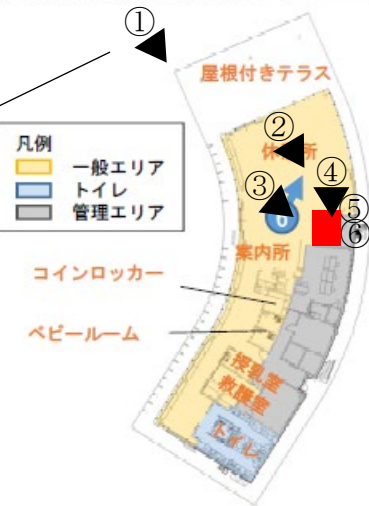

愛・地球博記念公園西口休憩所 飲食物販コーナー概要

愛・地球博記念公園 施設配置平面図

2 西口案内所・休憩所

○施設概要

- ・建築面積：793㎡
- ・案内所、休憩所（屋根付きテラス含む）
トイレ（男子、女子、バリアフリー）、コインロッカー
ベビールーム、授乳室、救護室

次ページの写真参照

①西口休憩所入口

②西口休憩所内

③案内所

④飲食物販コーナー

⑤バックヤード

⑥手洗い台

正面