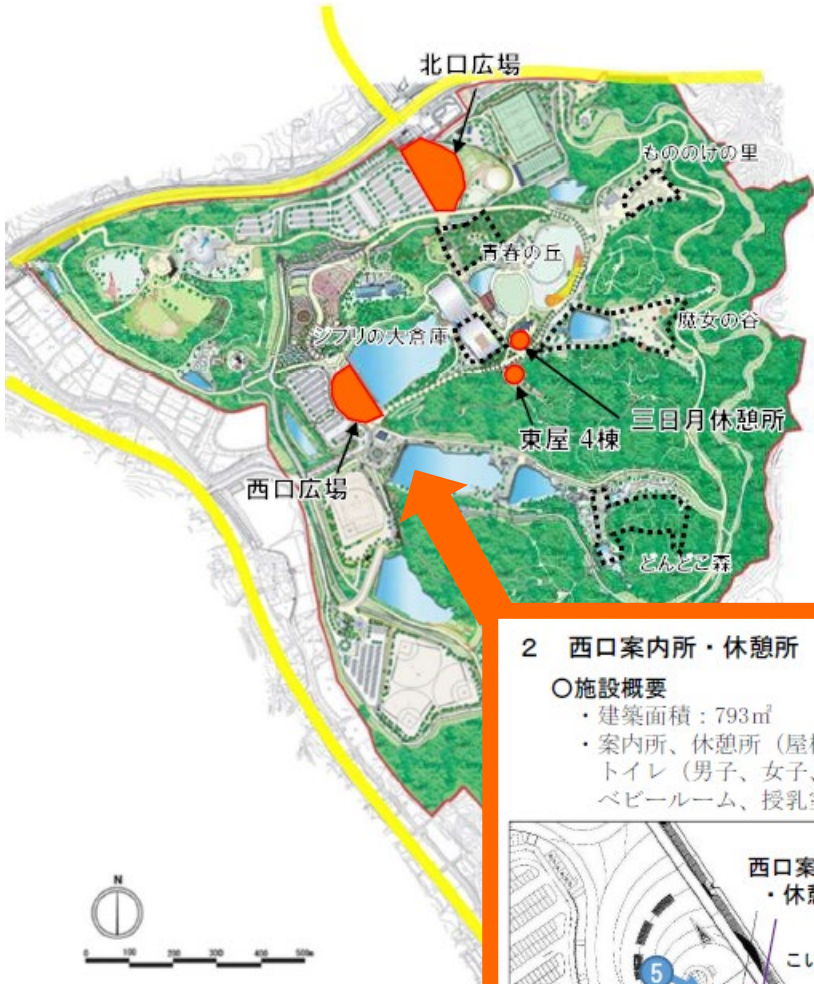

愛・地球博記念公園西口休憩所 飲食物販コーナー概要

愛・地球博記念公園 施設配置平面図

2 西口案内所・休憩所

○施設概要

- ・建築面積：793㎡
- ・案内所、休憩所（屋根付きテラス含む）
トイレ（男子、女子、バリアフリー）、コインロッカー
ベビールーム、授乳室、救護室

次ページの写真参照

①西口休憩所入口

②西口休憩所内

③案内所

④飲食物販コーナー

⑤バックヤード

⑥手洗い台

正面