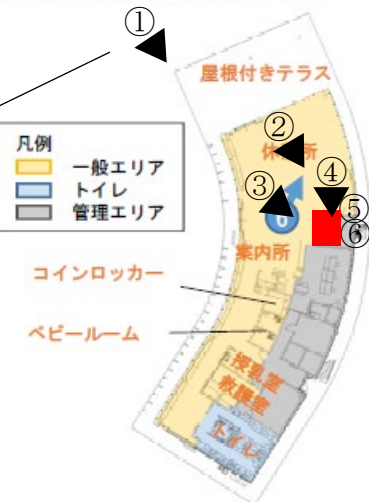

愛・地球博記念公園西口休憩所常設飲食物販コーナー概要

愛・地球博記念公園 施設配置平面図

2 西口案内所・休憩所

○施設概要

- ・建築面積：793㎡
- ・案内所、休憩所（屋根付きテラス含む）  
トイレ（男子、女子、バリアフリー）、コインロッカー  
ベビールーム、授乳室、救護室

次ページの写真参照

①西口休憩所入口

②西口休憩所内

③案内所

④飲食物販コーナー

⑤バックヤード

⑥手洗い台

正面